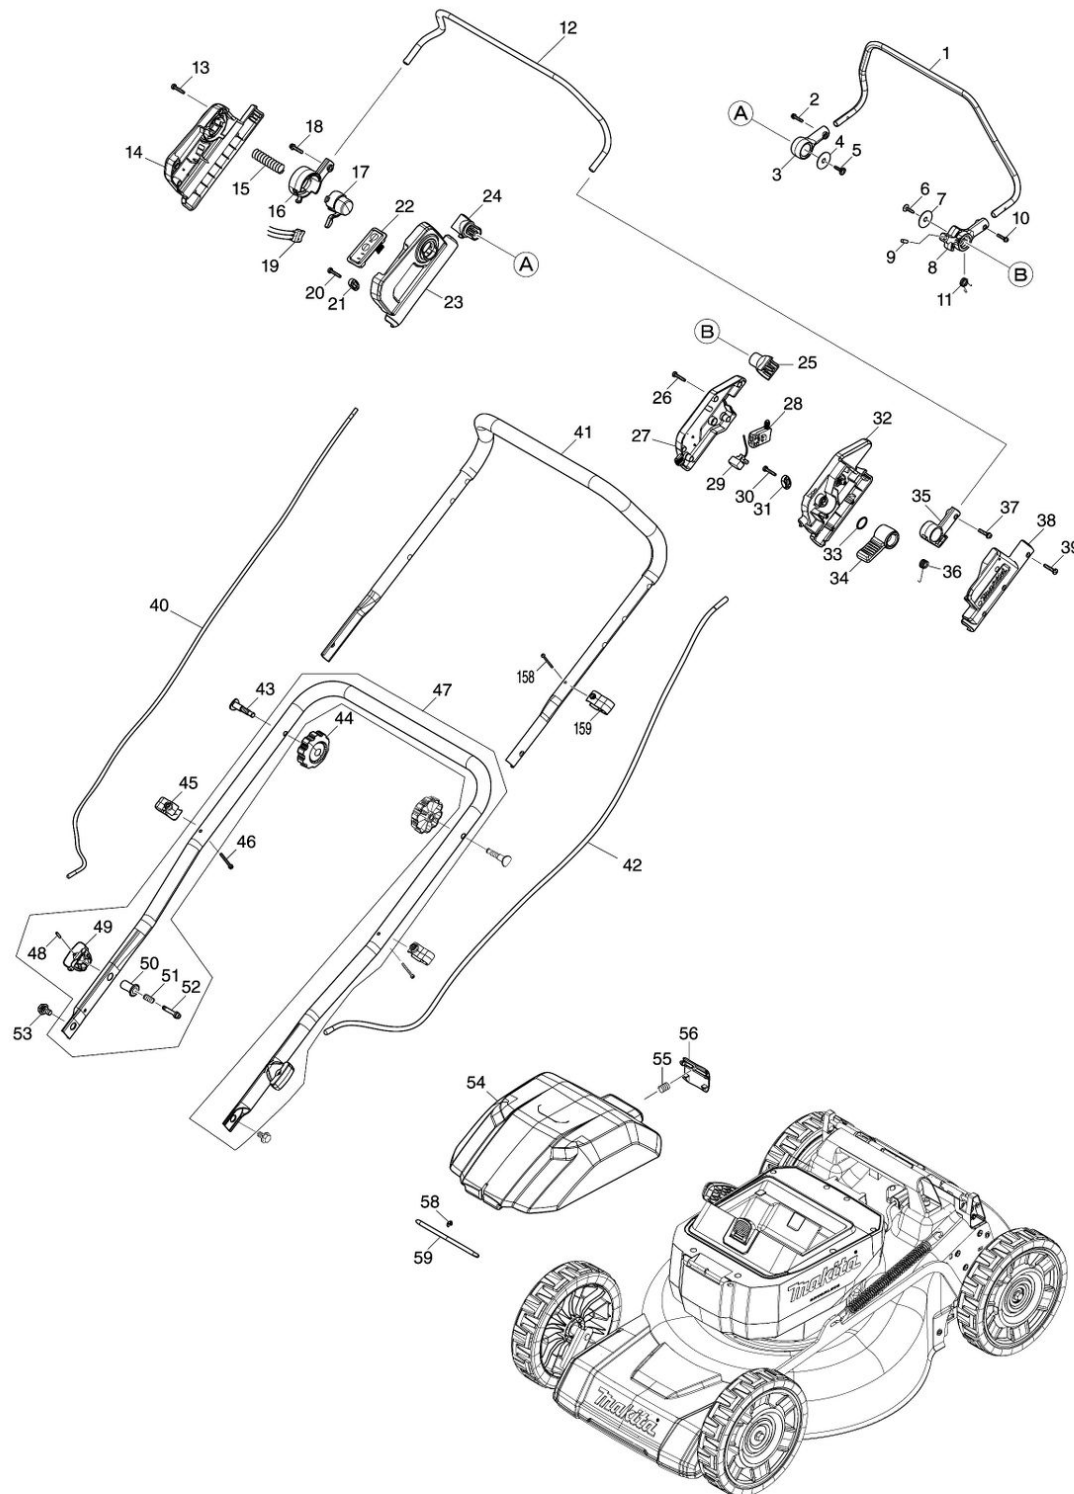

Model No.LM003J 480MM CORDLESS LAWN MOWER

Nr.	Part nr.	Name
001	327425-6	Aandrijfhendel DLM532/533
002	911138-5	Schroef 4X20 A
003	459858-8	Hendelhouder R DLM532/533
003C10	931102-0	Zeskantmoer M4 A
004	253814-8	Sluitring 8
005	265620-9	Met.schr. 4x18mm DUC355
006	265620-9	Met.schr. 4x18mm DUC355
007	253814-8	Sluitring 8
008	413B10-4	Loophendelhouder L DLM481
008C10	931102-0	Zeskantmoer M4 A
009	268225-4	Pen 5 Gf600
010	911138-5	Schroef 4X20 A
011	232566-4	Torsiebeer 12 DLM532/533
012	327424-8	Schakelhendel DLM532/533
013	266424-2	Tapschroef 4X20 Tm3000C P
014	183X93-7	Schakelaarset LM-series
014C10	8044A1-9	Indicatielabel LM001/2
015	231227-3	Drukveer 15 DLM460
016	459856-2	Schakelhendelhouder R DLM533
016C10	931102-0	Zeskantmoer M4 A
017	459857-0	A/U schakelknop DLM532/533 P
018	911138-5	Schroef 4X20 A
019	632T11-3	Schakelaar LM001/2J
020	266424-2	Tapschroef 4X20 Tm3000C P
021	687123-7	Trek Ontlaster Mt812 P
022	141E30-3	Schakelcircuit LM001/2J
022C10	8031N1-9	Label A/U LM001C
023	183X93-7	Schakelaarset LM-series
023C10	8044A1-9	Indicatielabel LM001/2
024	413A98-8	Houder rijhendel DLM481/539
025	413A98-8	Houder rijhendel DLM481/539
026	266424-2	Tapschroef 4X20 Tm3000C P
027	183U35-3	Hendel box set DLM481/539
028	651083-9	Schakelaar C3Xa-1Pspm Dsp600
029	620J45-8	Circuit LM001/2/3/4
030	266424-2	Tapschroef 4X20 Tm3000C P
031	687123-7	Trek Ontlaster Mt812 P
032	413A95-4	Hendel box c DLM481/539
033	213A12-2	O-ring 18 DLM481/539
034	413B01-5	Snelheidshendel DLM481/539
035	459863-5	Schakelhendelhouder L DLM533
035C10	931102-0	Zeskantmoer M4 A
036	232575-3	Torsiebeer 12 DLM532/533
037	911138-5	Schroef 4X20 A
038	183U35-3	Hendel box set DLM481/539
039	266424-2	Tapschroef 4X20 Tm3000C P