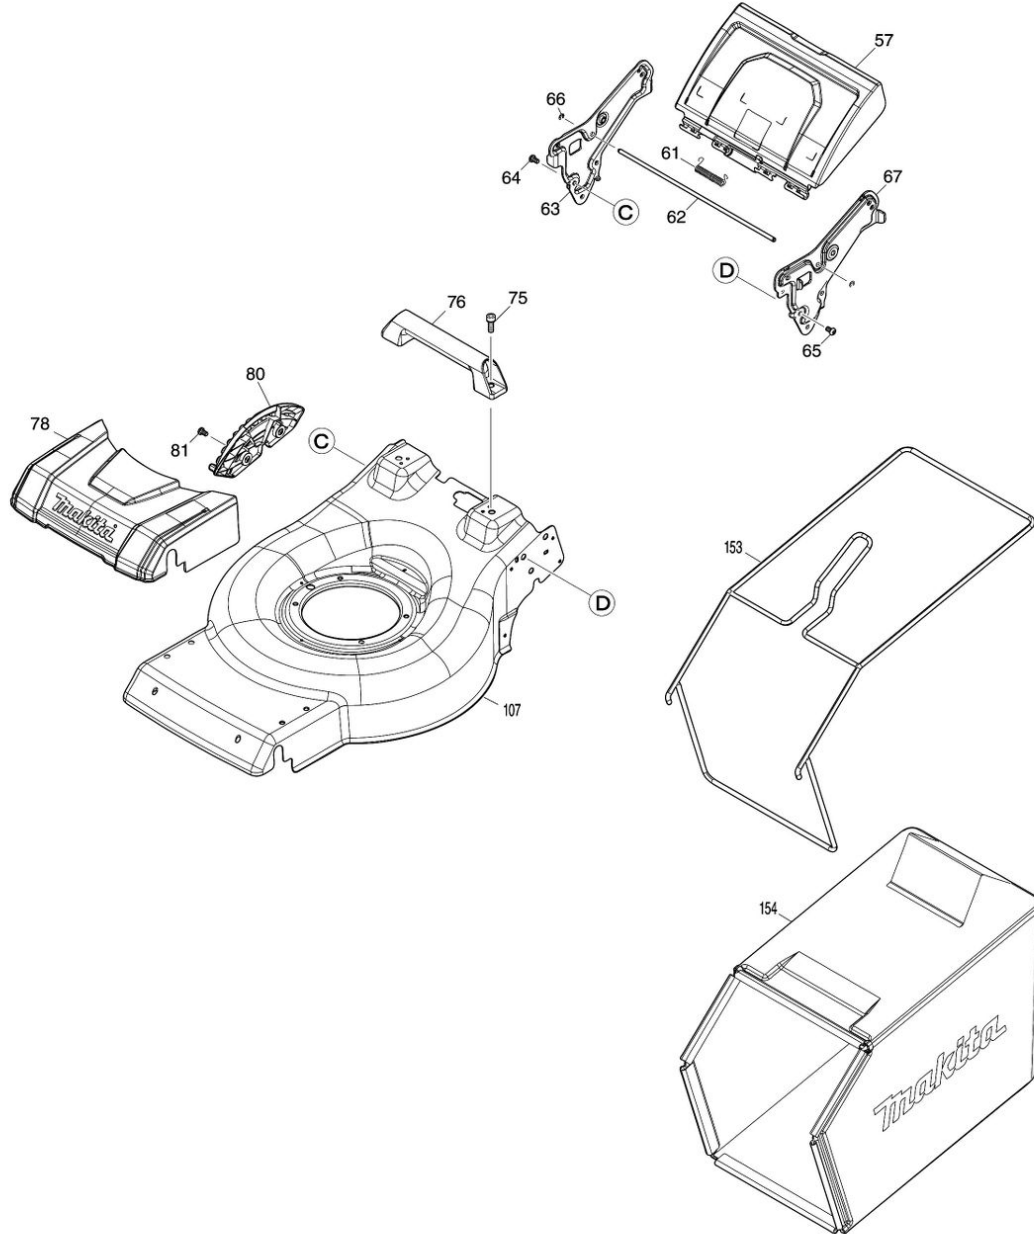

Model No.LM003J 480MM CORDLESS LAWN MOWER

Nr.	Part nr.	Name
001	327425-6	Aandrijfhendel DLM532/533
002	911138-5	Schroef 4X20 A
003	459858-8	Hendelhouder R DLM532/533
003C10	931102-0	Zeskantmoer M4 A
004	253814-8	Sluitring 8
005	265620-9	Met.schr. 4x18mm DUC355
006	265620-9	Met.schr. 4x18mm DUC355
007	253814-8	Sluitring 8
008	413B10-4	Loophendelhouder L DLM481
008C10	931102-0	Zeskantmoer M4 A
009	268225-4	Pen 5 Gf600
010	911138-5	Schroef 4X20 A
011	232566-4	Torsiebeer 12 DLM532/533
012	327424-8	Schakelhendel DLM532/533
013	266424-2	Tapschroef 4X20 Tm3000C P
014	183X93-7	Schakelaarset LM-series
014C10	8044A1-9	Indicatielabel LM001/2
015	231227-3	Drukveer 15 DLM460
016	459856-2	Schakelhendelhouder R DLM533
016C10	931102-0	Zeskantmoer M4 A
017	459857-0	A/U schakelknop DLM532/533 P
018	911138-5	Schroef 4X20 A
019	632T11-3	Schakelaar LM001/2J
020	266424-2	Tapschroef 4X20 Tm3000C P
021	687123-7	Trek Ontlaster Mt812 P
022	141E30-3	Schakelcircuit LM001/2J
022C10	8031N1-9	Label A/U LM001C
023	183X93-7	Schakelaarset LM-series
023C10	8044A1-9	Indicatielabel LM001/2
024	413A98-8	Houder rijhendel DLM481/539
025	413A98-8	Houder rijhendel DLM481/539
026	266424-2	Tapschroef 4X20 Tm3000C P
027	183U35-3	Hendel box set DLM481/539
028	651083-9	Schakelaar C3Xa-1Pspm Dsp600
029	620J45-8	Circuit LM001/2/3/4
030	266424-2	Tapschroef 4X20 Tm3000C P
031	687123-7	Trek Ontlaster Mt812 P
032	413A95-4	Hendel box c DLM481/539
033	213A12-2	O-ring 18 DLM481/539
034	413B01-5	Snelheidshendel DLM481/539
035	459863-5	Schakelhendelhouder L DLM533
035C10	931102-0	Zeskantmoer M4 A
036	232575-3	Torsiebeer 12 DLM532/533
037	911138-5	Schroef 4X20 A
038	183U35-3	Hendel box set DLM481/539
039	266424-2	Tapschroef 4X20 Tm3000C P