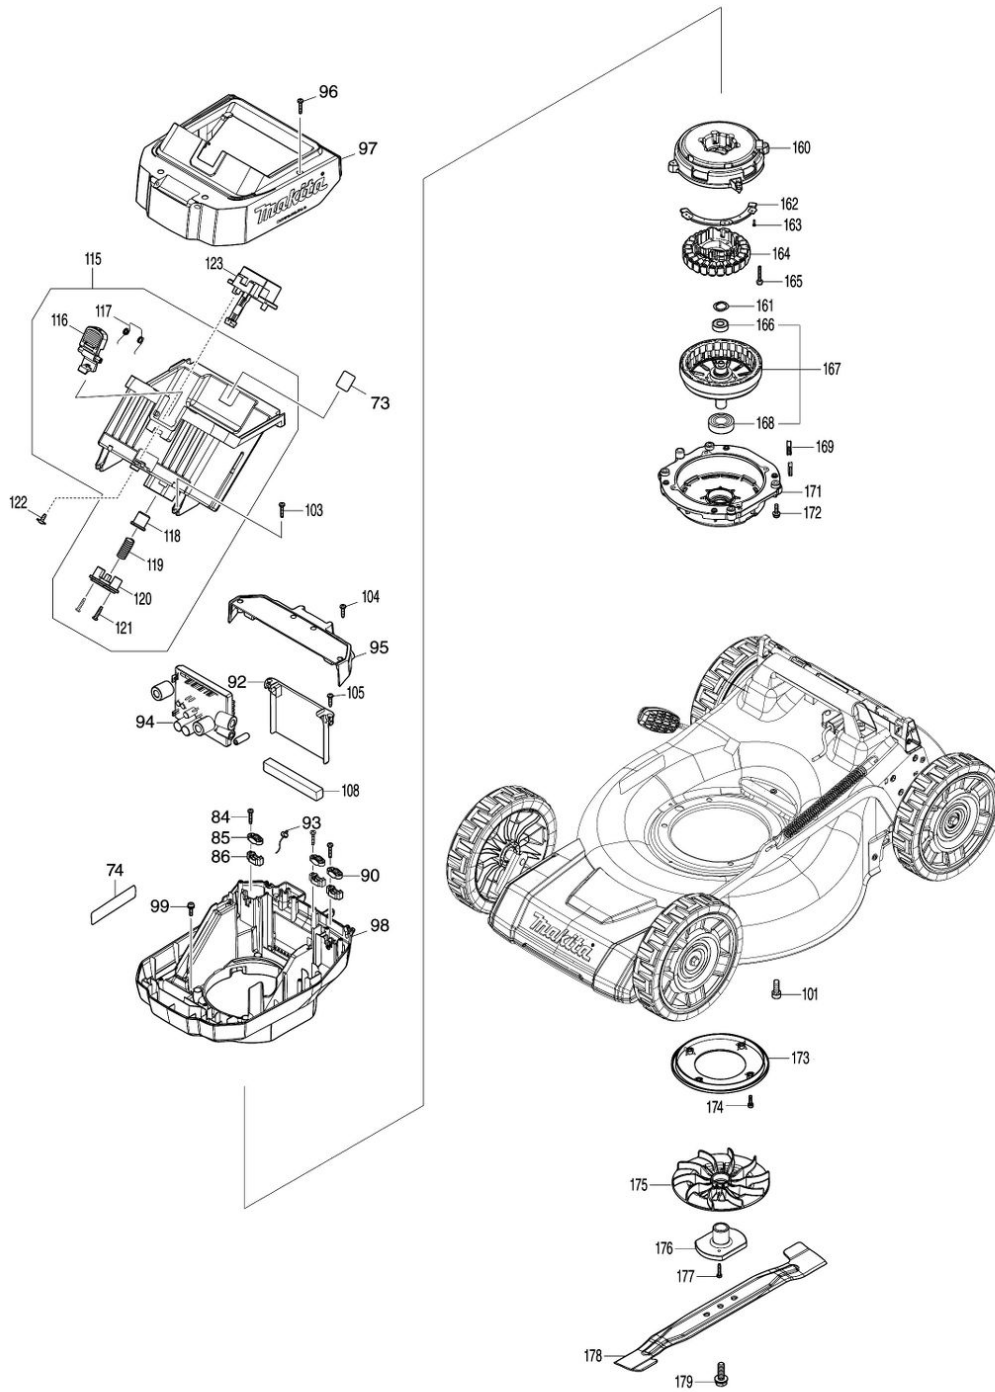

Model No.LM003J 480MM CORDLESS LAWN MOWER

Nr.	Part nr.	Name
001	327425-6	Aandrijfhendel DLM532/533
002	911138-5	Schroef 4X20 A
003	459858-8	Hendelhouder R DLM532/533
003C10	931102-0	Zeskantmoer M4 A
004	253814-8	Sluitring 8
005	265620-9	Met.schr. 4x18mm DUC355
006	265620-9	Met.schr. 4x18mm DUC355
007	253814-8	Sluitring 8
008	413B10-4	Loophendelhouder L DLM481
008C10	931102-0	Zeskantmoer M4 A
009	268225-4	Pen 5 Gf600
010	911138-5	Schroef 4X20 A
011	232566-4	Torsiebeer 12 DLM532/533
012	327424-8	Schakelhendel DLM532/533
013	266424-2	Tapschroef 4X20 Tm3000C P
014	183X93-7	Schakelaarset LM-series
014C10	8044A1-9	Indicatielabel LM001/2
015	231227-3	Drukveer 15 DLM460
016	459856-2	Schakelhendelhouder R DLM533
016C10	931102-0	Zeskantmoer M4 A
017	459857-0	A/U schakelknop DLM532/533 P
018	911138-5	Schroef 4X20 A
019	632T11-3	Schakelaar LM001/2J
020	266424-2	Tapschroef 4X20 Tm3000C P
021	687123-7	Trek Ontlaster Mt812 P
022	141E30-3	Schakelcircuit LM001/2J
022C10	8031N1-9	Label A/U LM001C
023	183X93-7	Schakelaarset LM-series
023C10	8044A1-9	Indicatielabel LM001/2
024	413A98-8	Houder rijhendel DLM481/539
025	413A98-8	Houder rijhendel DLM481/539
026	266424-2	Tapschroef 4X20 Tm3000C P
027	183U35-3	Hendel box set DLM481/539
028	651083-9	Schakelaar C3Xa-1Pspm Dsp600
029	620J45-8	Circuit LM001/2/3/4
030	266424-2	Tapschroef 4X20 Tm3000C P
031	687123-7	Trek Ontlaster Mt812 P
032	413A95-4	Hendel box c DLM481/539
033	213A12-2	O-ring 18 DLM481/539
034	413B01-5	Snelheidshendel DLM481/539
035	459863-5	Schakelhendelhouder L DLM533
035C10	931102-0	Zeskantmoer M4 A
036	232575-3	Torsiebeer 12 DLM532/533
037	911138-5	Schroef 4X20 A
038	183U35-3	Hendel box set DLM481/539
039	266424-2	Tapschroef 4X20 Tm3000C P